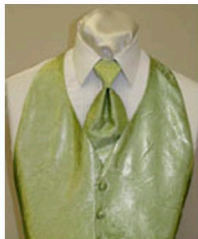

# Edge Pattern

**White 140**

**Sage 193**

**Rasin 195**

**Silver 188**

**Ivory 192**

**Periwinkle 190**

**Slate 201**

**Navy 198**

**Gold 120**

**Maige 191**

**Evergreen 196**

**Celery 194**

**Red 189**

**Royal Blue 135**

**Black 138**