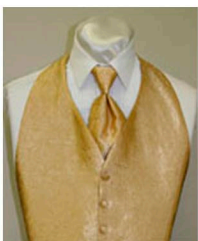

# Edge Pattern

**White 140**

**Sage 193**

**Rasin 195**

**Silver 188**

**Ivory 192**

**Periwinkle 190**

**Slate 201**

**Navy 198**

**Gold 120**

**Maige 191**

**Evergreen 196**

**Celery 194**

**Red 189**

**Royal Blue 135**

**Black 138**