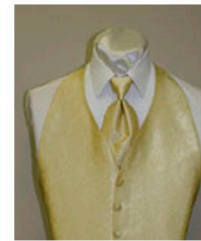

# Edge Pattern

**White 140**

**Sage 193**

**Rasin 195**

**Silver 188**

**Ivory 192**

**Periwinkle 190**

**Slate 201**

**Navy 198**

**Gold 120**

**Maige 191**

**Evergreen 196**

**Celery 194**

**Red 189**

**Royal Blue 135**

**Black 138**