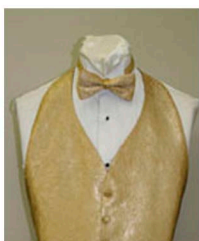

# Edge Pattern

**White 140**

**Sage 193**

**Rasin 195**

**Silver 188**

**Ivory 192**

**Periwinkle 190**

**Slate 201**

**Navy 198**

**Gold 120**

**Maige 191**

**Evergreen 196**

**Celery 194**

**Red 189**

**Royal Blue 135**

**Black 138**